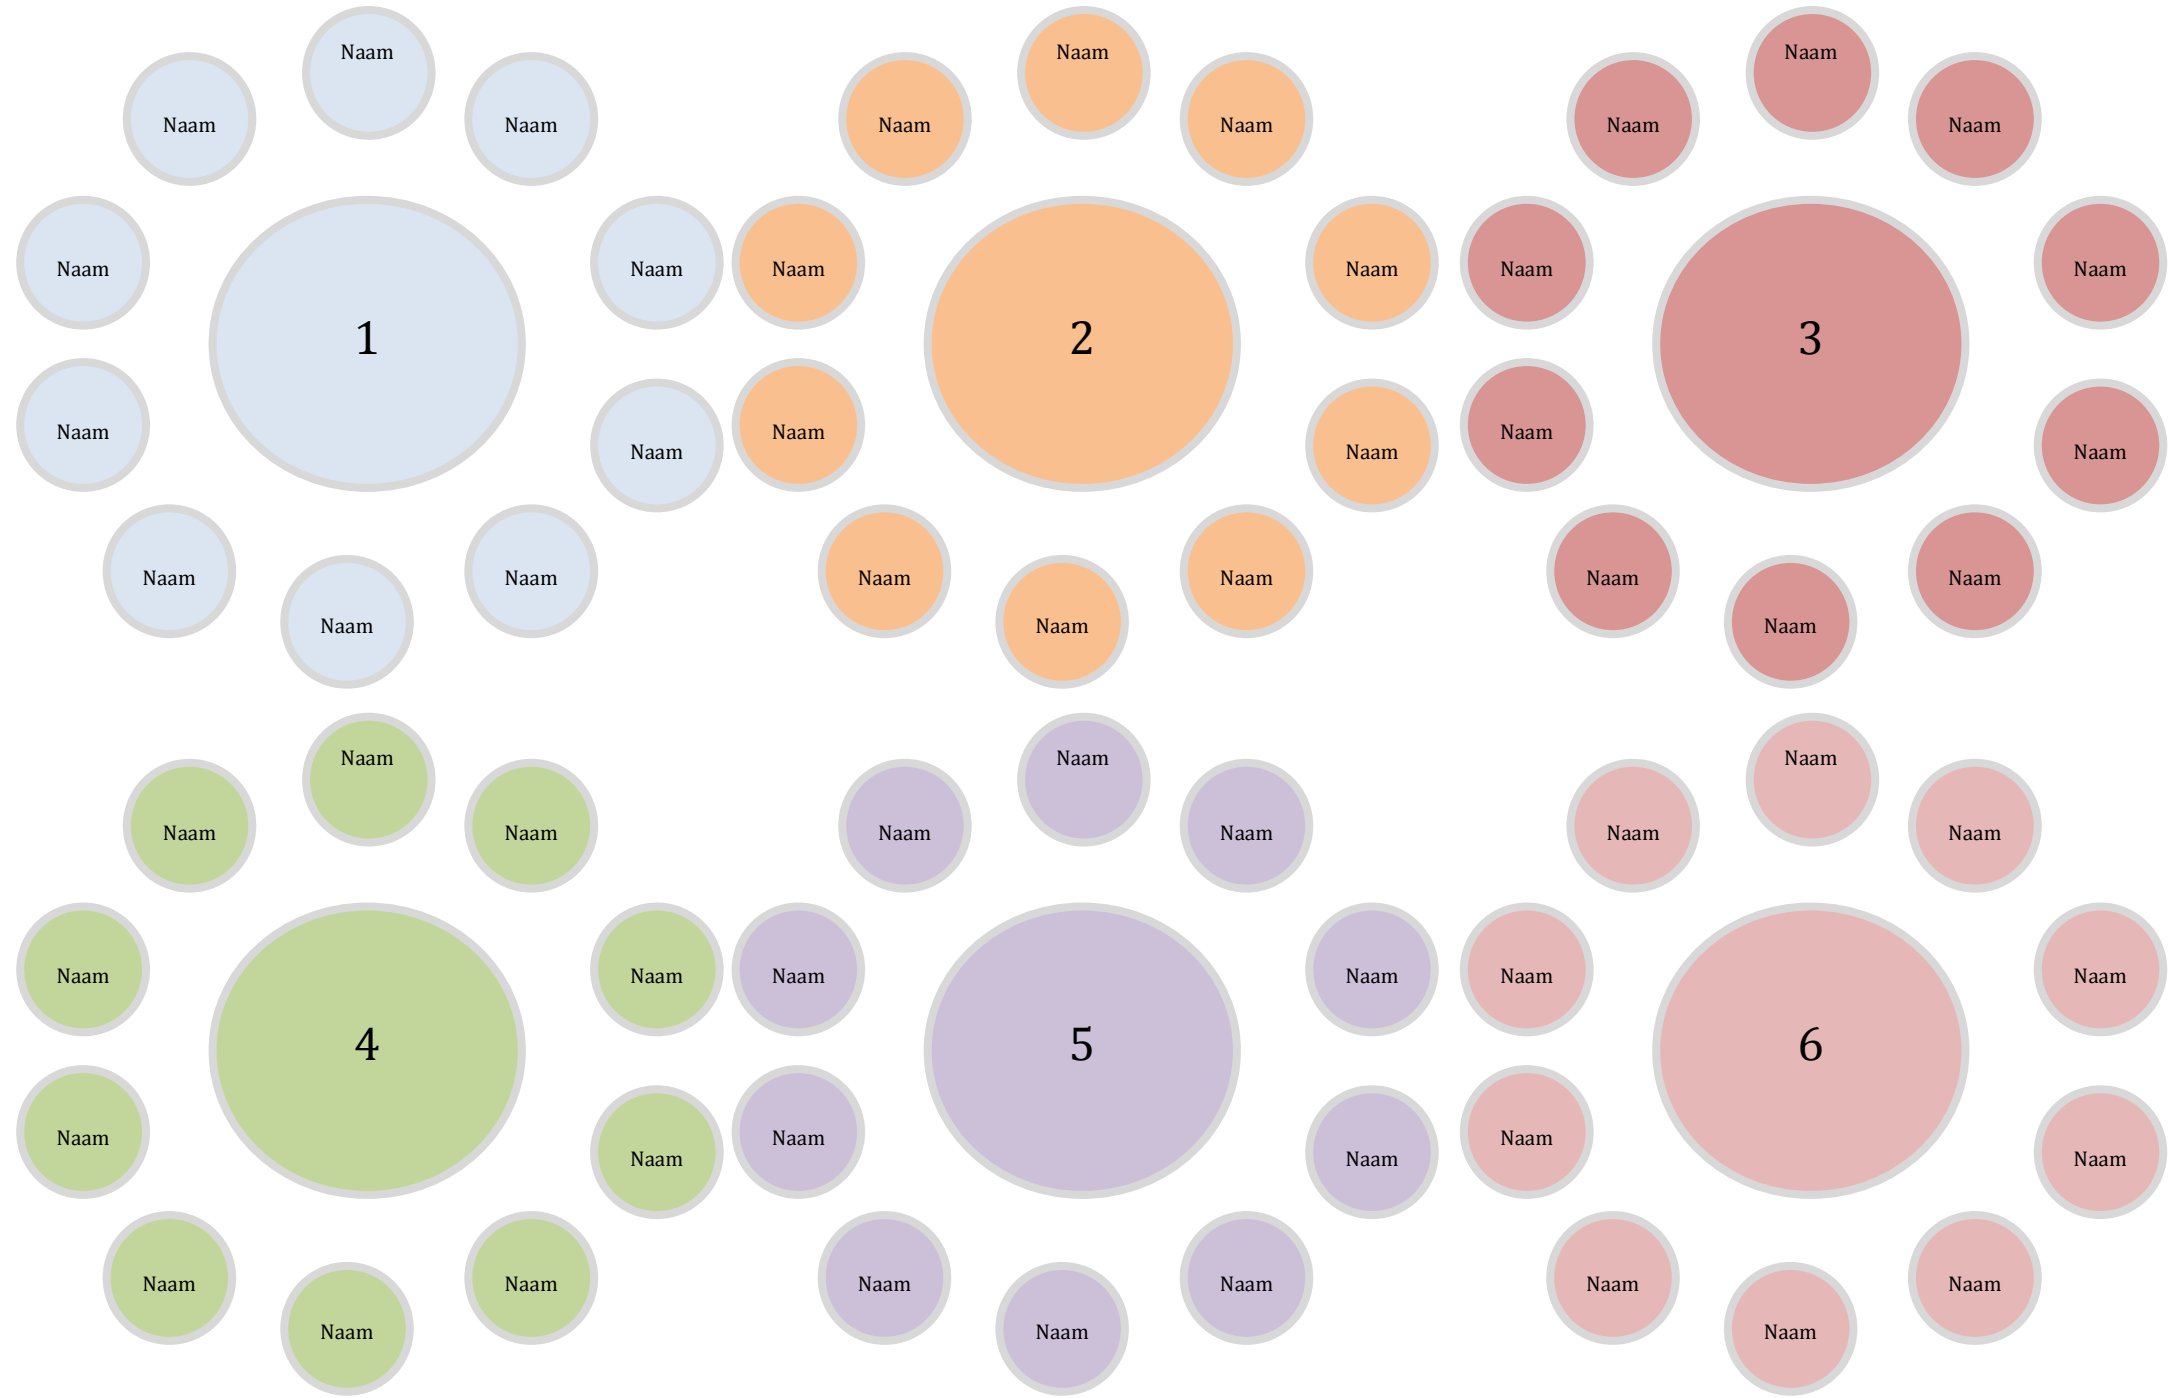

OPSTELLING ZAAL WINTERTUIN MET VOORBEELD TAFELPLAN, 168 p.

WINTERTUIN LINKS

MIDDENGEDEELTE

WINTERTUIN RECHTS

Naam Naam Naam Naam Naam Naam Naam Naam Naam Naam

Naam Naam Naam Naam Naam Naam Naam Naam Naam Naam