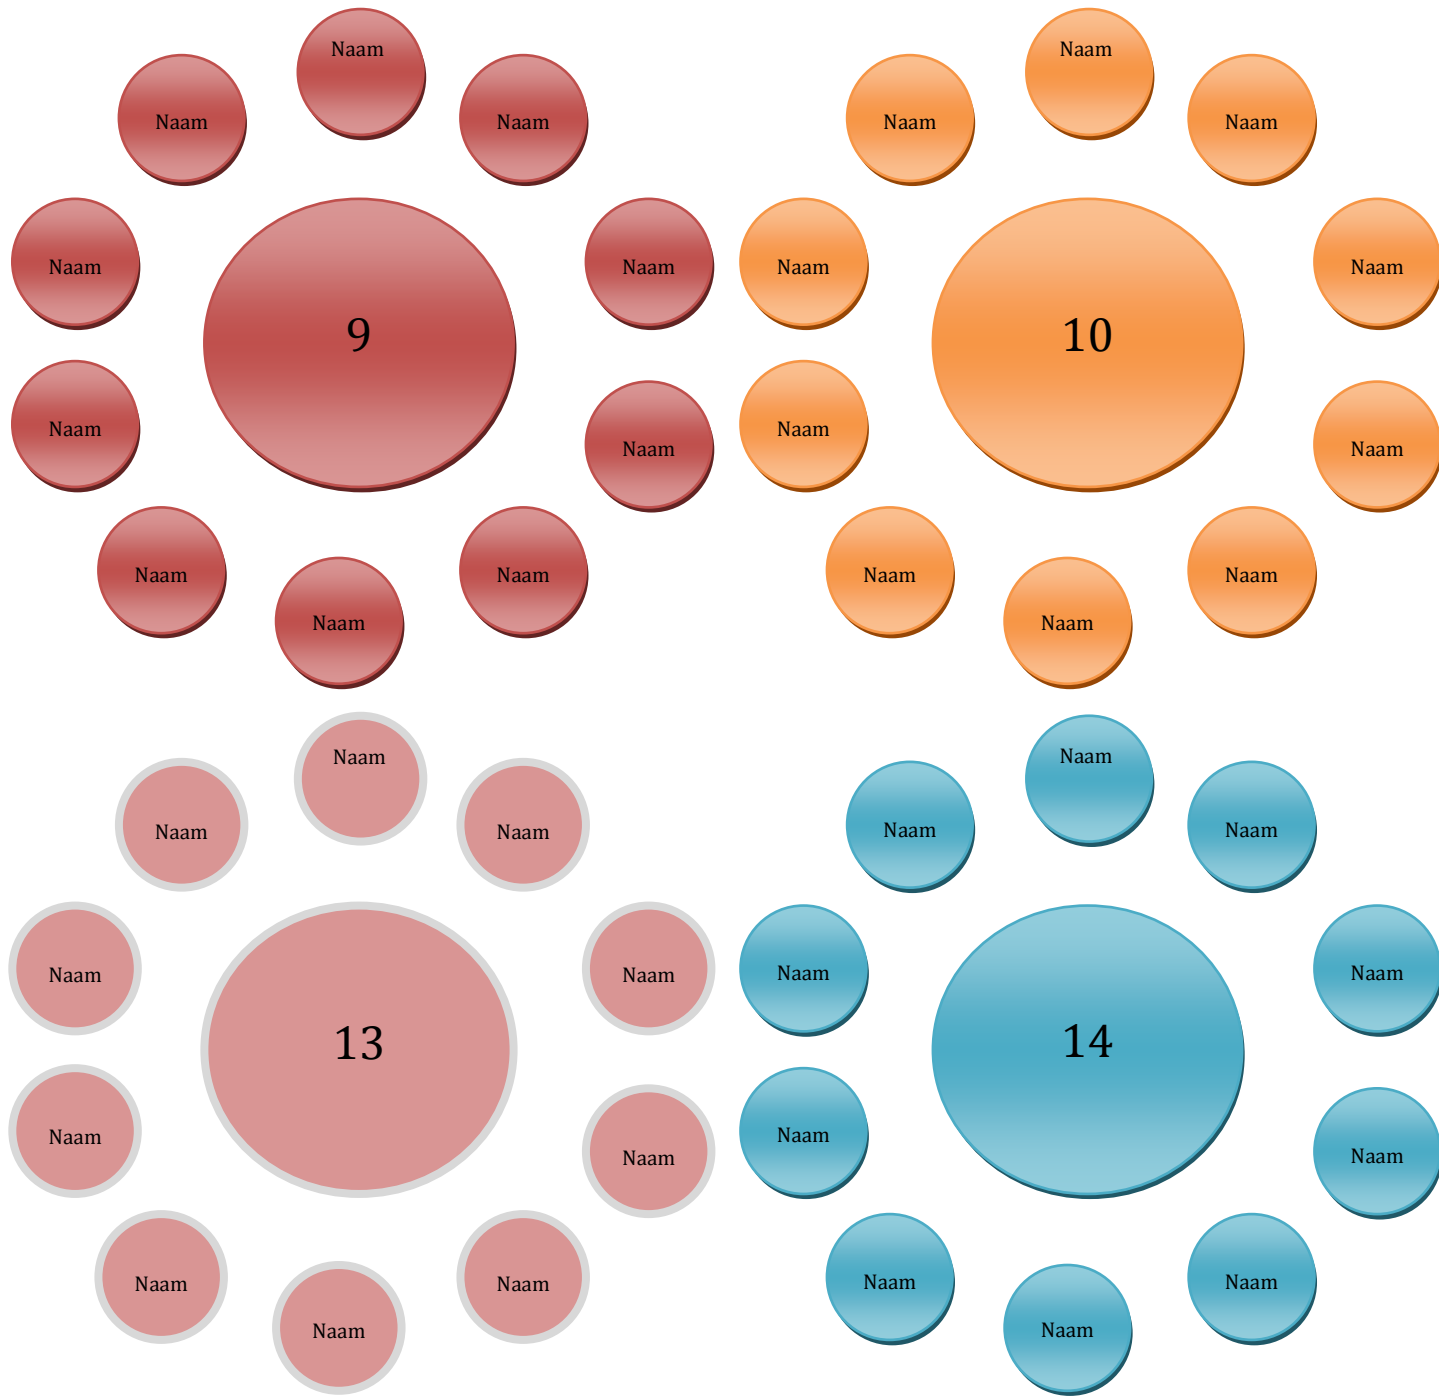

OPSTELLING ZAAL WINTERTUIN MET VOORBEELD TAFELPLAN, 168 p.

WINTERTUIN LINKS

MIDDENGEDEELTE

WINTERTUIN RECHTS

Naam Naam Naam Naam Naam Naam Naam Naam Naam Naam

Naam Naam Naam Naam Naam Naam Naam Naam Naam Naam